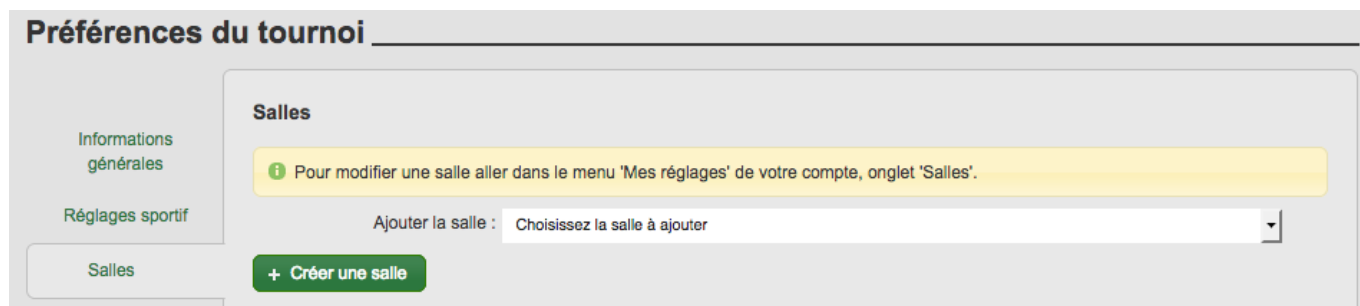

Réglages sportifs

Salles

Pour gérer les salles, aller dans l'onglet 'Salles' des 'Préférences' (c'est original non ?).

Les salles sont utilisées pour

- proposer une localisation précise avec Google Maps dans la partie publique du tournoi
- confectionner l'échéancier de la compétition

Pour pouvoir utiliser les salles sur plusieurs tournois, sans avoir à les recréer à chaque fois, elles sont rattachées non pas au tournoi mais au **compte**. Les salles proposées dans la liste 'Ajouter la salle' sont celles rattachées au compte. Les salles déjà présentes dans le tournoi ne sont pas proposées dans la liste.

Pour plus de facilités le bouton 'Créer une salle' permet d'ajouter une salle au compte directement depuis le tournoi. Toutefois, la modification des données d'une salle doit être effectuée dans la partie 'Mes réglages' du compte.